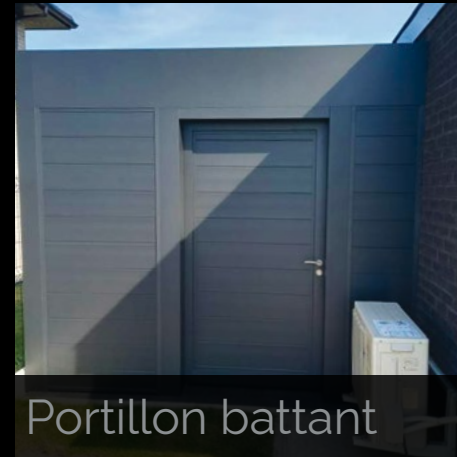

Nos carports fabriqués dans les Hauts de France sont modulables, évolutifs et créés sur-mesure en fonction de vos goûts et de vos besoins.

Carport attenant

Tout en conservant l'harmonie de votre habitation notre gamme de carports attenants est la solution qu'il vous faut pour abriter votre véhicule.

*Moderne et robuste, cet abri viendra habiller votre environnement.
Les nombreuses options vous permettront d'obtenir un espace personnalisé unique.*

*Ses poteaux d'une section de 150x150mm garantissent une excellente résistance structurelle.
Son bandeau « toiture plate » finalisera le parfait esthétisme...*

Evolution d'un carport ouvert en carport fermé avec porte de garage

... et sur mesure !

Chez Carport Prestige nous nous adaptons à vos contraintes ! Quelle que soit la configuration de votre projet, nous savons nous adapter et trouver les solutions qui vous ressemblent !

Exemple de vues 3D réalisées par notre bureau d'études.

Accessoires

Personnalisation

Toiture bac acier

Toiture polycarbonate

Sous-toiture alu

Kit éclairage led

Bandeau lisse