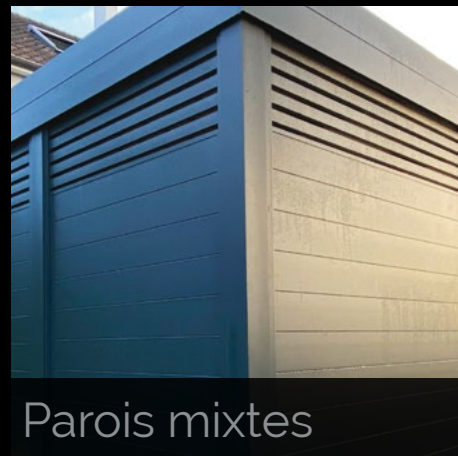

*Moderne et robuste, cet abri viendra habiller votre environnement.
Les nombreuses options vous permettront d'obtenir un espace personnalisé unique.*

*Ses poteaux d'une section de 150x150mm garantissent une excellente résistance structurelle.
Son bandeau « toiture plate » finalisera le parfait esthétisme...*

Exemple de vues 3D réalisées par notre bureau d'études.

Accessoires

Personnalisation

Toiture bac acier

Toiture polycarbonate

Sous-toiture alu

Kit éclairage led

Bandeau lisse